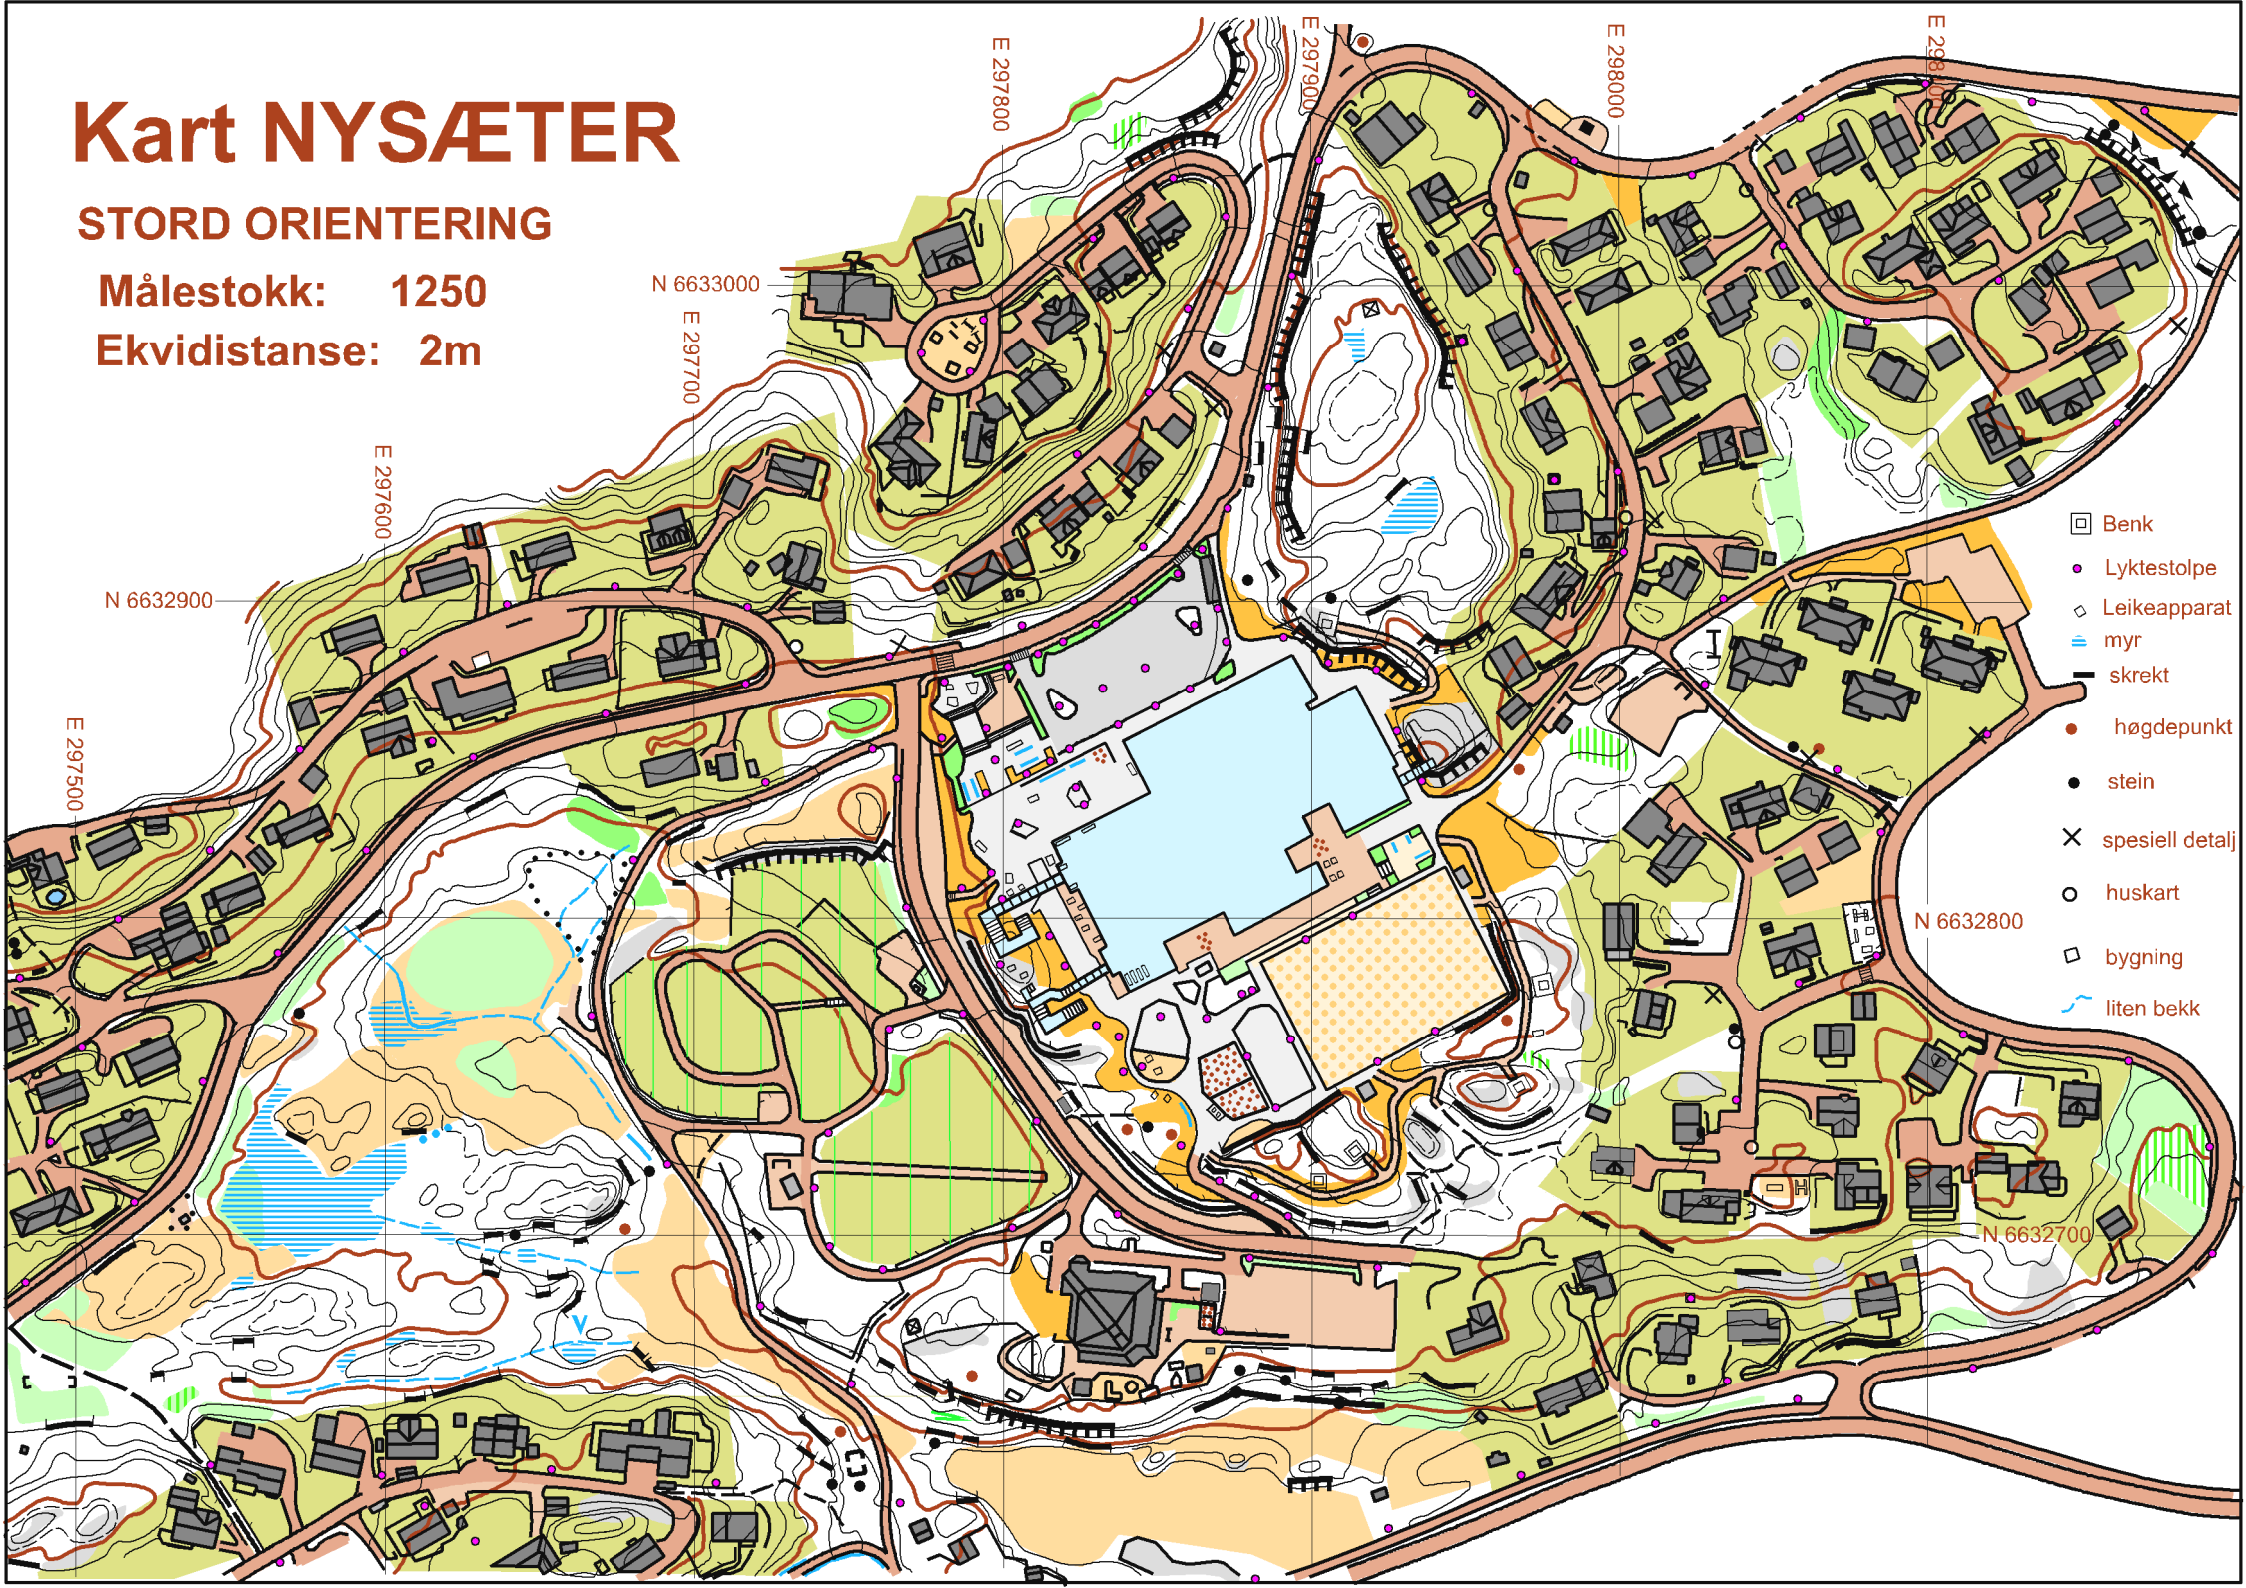

# Kart NYSÆTER

## STORD ORIENTERING

Målestokk: 1250

Ekvidistanse: 2m

- Benk
- Lyktestolpe
- Leikeapparat
- myr
- skrekk
- høgdepunkt
- stein
- spesiell detalj
- huskart
- bygning
- liten bekk